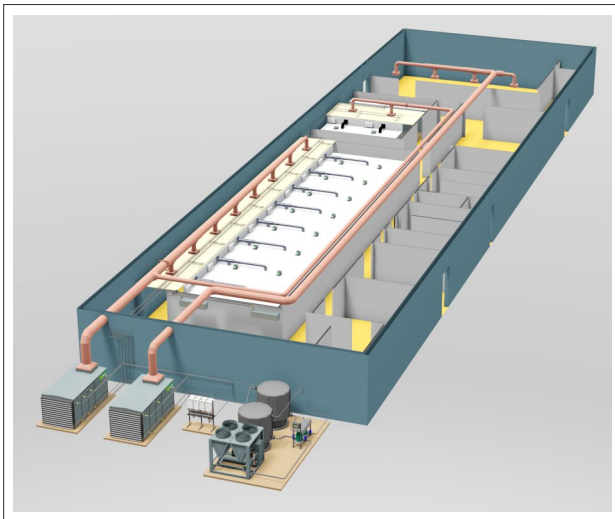

Ventilación • Recuperación de Calor • Control de Presión

Crea el ambiente perfecto para su planta de incubación y ahorra energía

El Aria es un sistema de ventilación económico, inteligente y flexible. Fue diseñado para las plantas de incubación de cualquier tamaño, con módulos fáciles de instalar a nivel del piso. Los mismos ventilan las salas de incubadoras, nacedoras, procesamiento y de pollitos. Provee 100% aire fresco y está equipado con tecnología de recuperación de calor para deshumidificar el aire, lo que mejora la calidad de pollito y reduce costos de energía.

PMP - Módulo Bomba de Agua Fría

HTM - Módulo Caldera de Agua Caliente

HTP - Módulo Bomba de Agua Caliente

ECM - Módulo Enfriamiento Almacén de Huevos

Ventila todas las áreas de incubación y proceso en la planta para maximizar incubabilidad y la calidad del pollito

- Provee la temperatura, humedad y presión de aire correcta en las salas de incubadoras y nacedoras, esto crea el ambiente óptimo para el equipo de incubación
- Provee 100% aire fresco para mejorar la bioseguridad
- Ventiladores de suministro con variadores de frecuencia (VFD) controlan la presión de la sala y ahorran energía
- Control Zeus Aria de Ventilación automáticamente controla temperatura, humedad, presión de aire y flujo de agua

Aria HE está diseñada para climas más templados a fríos y ofrece calefacción sin costo

Reduzca sus costos de instalación y mantenimiento

- Todos los módulos pueden ser ubicados en el exterior, ahorrando valioso espacio dentro del edificio
- Módulos IVM y PVM a nivel de piso ahorran el gasto de reforzar el techo o construir torres de metal
- Los módulos cuentan con interconexiones sencillas de agua fría, agua caliente y los sistemas de comunicación
- Fácil de instalar y ampliar