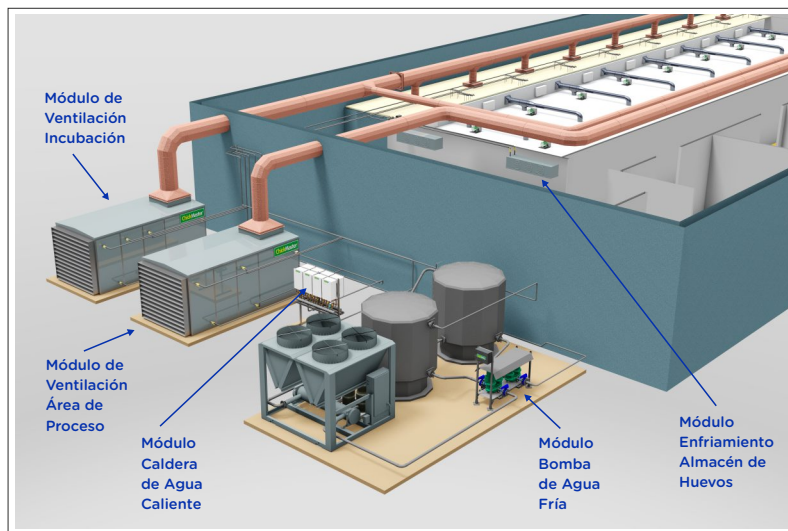

Ventilación • Recuperación de Calor • Control de Presión

Crea el ambiente perfecto para su planta de incubación y ahorra energía

El Aria es un sistema de ventilación económico, inteligente y flexible. Fue diseñado para las plantas de incubación de cualquier tamaño, con módulos fáciles de instalar a nivel del piso. Los mismos ventilan las salas de incubadoras, nacedoras, procesamiento y de pollitos. Provee 100% aire fresco y está equipado con tecnología de recuperación de calor para deshumidificar el aire, lo que mejora la calidad de pollito y reduce costos de energía.

Módulos Aria

Selección de módulos de capacidad precisa para las necesidades específicas; todo controlado por medio del **Control Zeus Aria de Ventilación**

IVM - Módulo de Ventilación Incubación

PVM - Módulo de Ventilación Área de Proceso

PMP - Módulo Bomba de Agua Fría

HTM - Módulo Caldera de Agua Caliente

HTP - Módulo Bomba de Agua Caliente

ECM - Módulo Enfriamiento Almacén de Huevos

Ventila todas las áreas de incubación y proceso en la planta para maximizar incubabilidad y la calidad del pollito

- Provee la temperatura, humedad y presión de aire correcta en las salas de incubadoras y nacedoras, esto crea el ambiente óptimo para el equipo de incubación
- Provee 100% aire fresco para mejorar la bioseguridad
- Ventiladores de suministro con variadores de frecuencia (VFD) controlan la presión de la sala y ahorran energía
- Control Zeus Aria de Ventilación automáticamente controla temperatura, humedad, presión de aire y flujo de agua