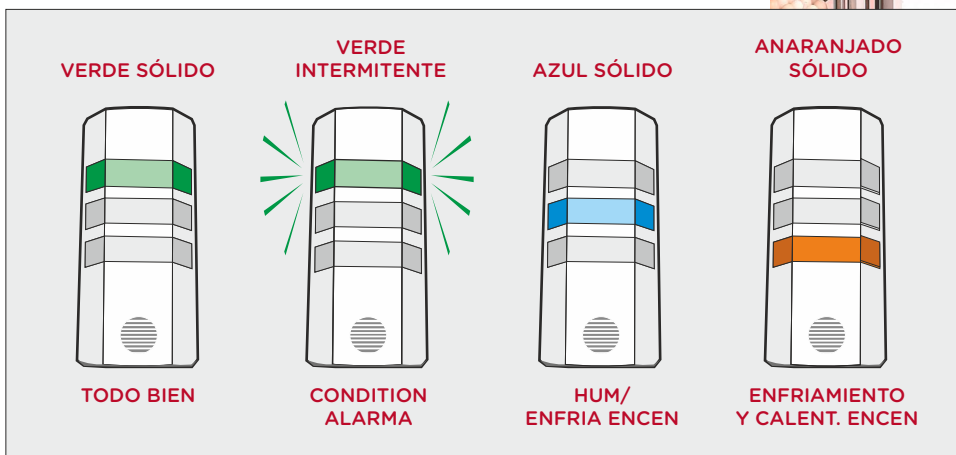

Hi-Lites le permite saber el funcionamiento de las incubadoras a simple vista sin tener que tocar el panel control de las incubadoras.

Las luces indican las funciones de la incubadora como calefacción, enfriamiento y humidificación y condiciones de alarma como alta temperatura.

- Para todas las Incubadoras y Nacedoras de Chick Master de Una Etapa y Multi-Etapa
- Luces de colores de alta intensidad comunican el estado del sistema
- Libre de idiomas y fácil de instalar