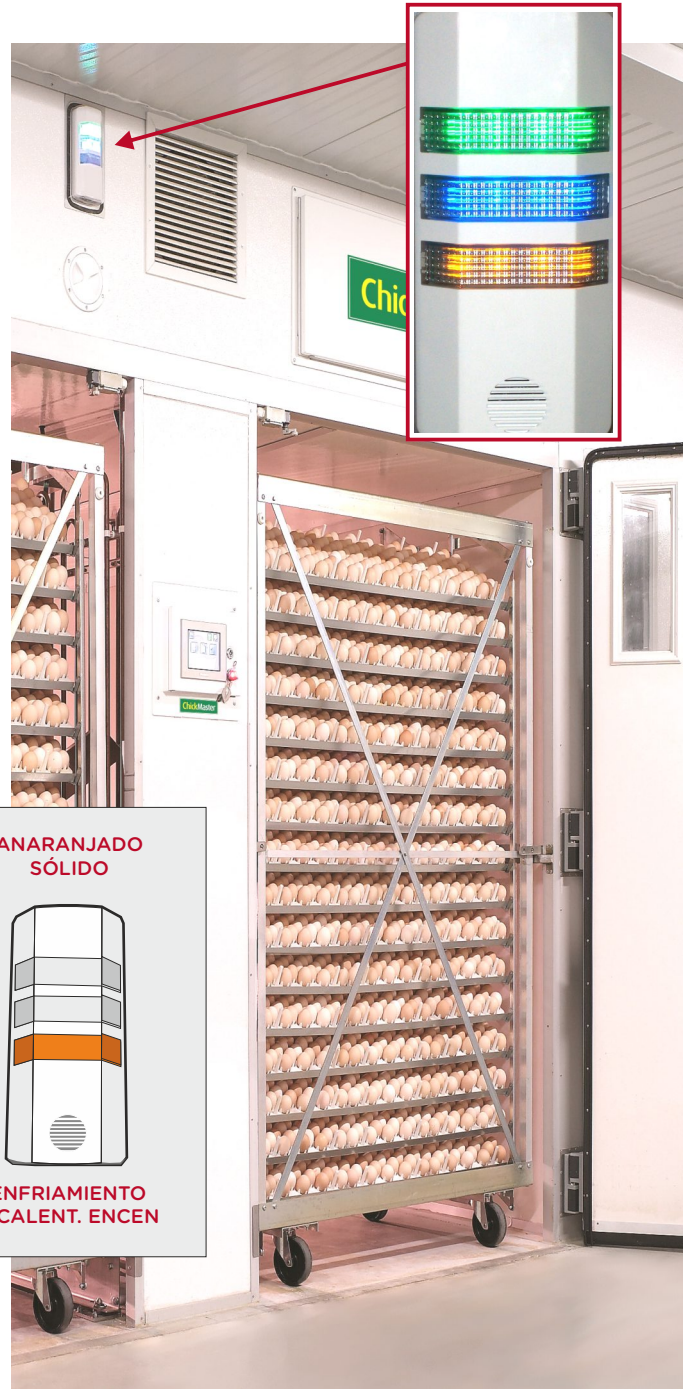

Hi-Lites le permite saber el funcionamiento de las incubadoras a simple vista sin tener que tocar el panel control de las incubadoras.

Las luces indican las funciones de la incubadora como calefacción, enfriamiento y humidificación y condiciones de alarma como alta temperatura.

- Para todas las Incubadoras y Nacedoras de Chick Master de Una Etapa y Multi-Etapa
- Luces de colores de alta intensidad comunican el estado del sistema
- Libre de idiomas y fácil de instalar