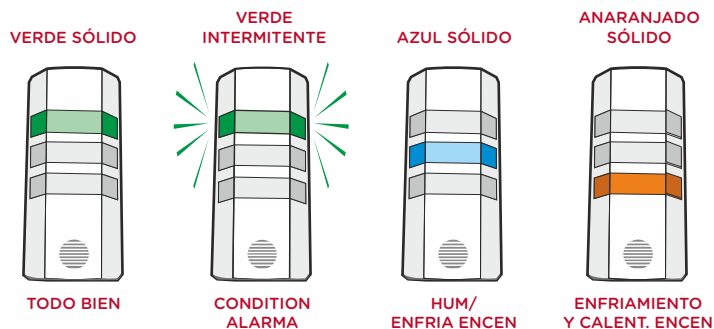

Hi-Lites

Visual Monitoring System

Hi-Lites le permite saber el funcionamiento de las incubadoras a simple vista sin tener que tocar el panel control de las incubadoras. Las luces indican las funciones de la incubadora como calefacción, enfriamiento y humidificación y condiciones de alarma como alta temperatura.

- Para todas las Incubadoras y Nacedoras de ChickMaster de Una Etapa y Multi-Etapa
- Luces de colores de alta intensidad comunican el estado del sistema
- Libre de idiomas y fácil de instalar

ChickMaster Incubator Co. 945 Lafayette Road, Medina, OH 44256 USA
Tel: +1 (330) 722-5591 Parts Sales: (800) 727-8726 Fax: +1 (330) 723-0233