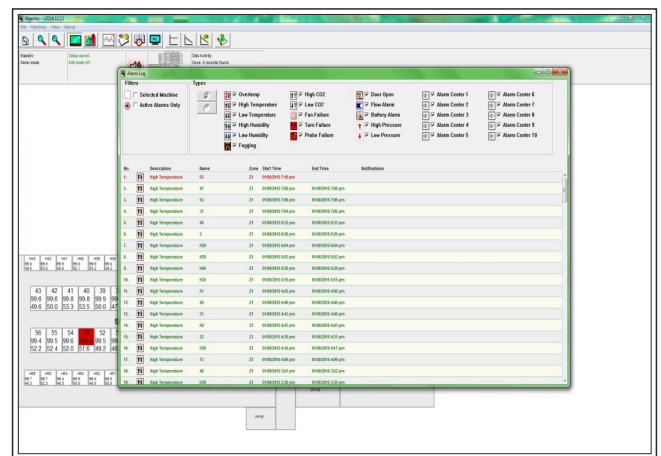

OrAlarm

Módulo de Alarma para la Planta de Incubación

Aumente la seguridad en su planta de incubación al añadir el Módulo de Alarma OrAlarm para la Planta de Incubación al Sistema Maestro de Comunicación

- Conecta el usuario a la planta de incubación a toda hora
- Utiliza un marcador y una conexión telefónica para notificar al usuario de las alarmas según lo configurado por el usuario
- Pantalla remota 'siempre encendida' de ubicación central aumenta la seguridad y visibilidad de las alarmas
- Si el sistema Maestro tiene conexión a internet, el usuario puede tener acceso al OrAlarm
- OrAlarm es la red de seguridad para el Maestro - envía una notificación si el Maestro se deshabilita
- OrAlarm monitorea el estado operativo de sistemas periféricos como enfriadores de agua, bombas y unidades de manejo de aire
- OrAlarm puede ser agregado al Maestro en cualquier momento